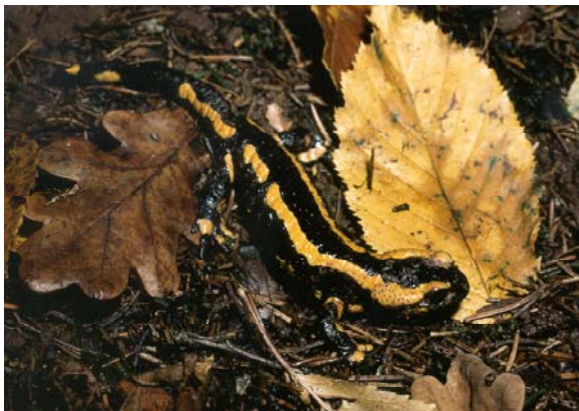

E-Mail: canis-lupus-omt@web.de

Infoblatt: Eine Nachtexkursion zu den Fledermäusen & Eulen...

- ...beginnt immer in der Abenddämmerung um 20.30 Uhr und dauert etwa 2 Stunden.
- ...muss nicht am Biosphärenhaus durchgeführt werden, sondern gerne auch überall anders im Pfälzerwald. Bevorzugt in Bachtälern und an Seen.
So zum Beispiel auch: von der **Familienbildungsstätte Heilsbach**/Schönau aus ins Sauerthal...
oder von der **Jugendherberge Dahn** aus Richtung Stadtpark...
- ...läuft so ab, dass zunächst in einer **theoretischen Einführung** alle **Besonderheiten in der Lebensweise der nachtaktiven Fauna** gemeinsam mit den Teilnehmern erarbeitet und diskutiert werden bevor es dann an die praktische **Beobachtung der Tiere** geht.
- ...gibt den Teilnehmern die Gelegenheit **Fledermäuse auf der Jagd nach Insekten in Echtzeit zu beobachten** und **mittels Ultraschalldetektor auch zu hören**.
Die Ortungsrufe der Tiere können dabei dem Jagdverhalten zugeordnet werden.
- ...beinhaltet auch das **Erkennen von Tierstimmen** und – sofern der Himmel unbewölkt ist – der **wichtigsten Sternbilder** sowie der Milchstraße.
- **Preis: 120,- €** für eine Gruppe bis 30 Personen