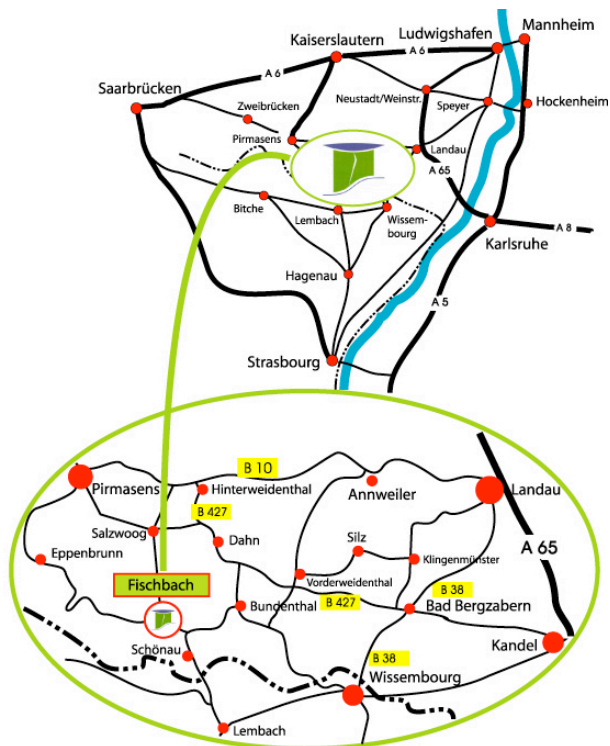

Biosphärenhaus Pfälzerwald/Nordvogesen

Am Königsbruch 1
66996 Fischbach bei Dahn
Fon 06393 92100
Fax 06393 921019
www.biosphaerenhaus.de

Anreise mit dem Auto

Aus Richtung Ludwigshafen/Mannheim:

A65, B10, B427
L489 (Dahn Richtung Weißenburg)
L478 (ab Bundenthal Richtung Fischbach)

Aus Richtung Stuttgart/Karlsruhe:

A8, A65, B10, B427
L489 (Dahn Richtung Weißenburg)
L478 (ab Bundenthal Richtung Fischbach)

Aus Richtung Trier/Saarbrücken:

A1, A6, A8, B10, B427
L489 (Dahn Richtung Weißenburg)
L478 (ab Bundenthal Richtung Fischbach)

Aus Richtung Kaiserslautern:

B270 (nach Pirmasens)
B10, B427
L489 (Dahn Richtung Weißenburg)
L478 (ab Bundenthal Richtung Fischbach)

Anreise mit öffentlichen Verkehrsmitteln

Mit dem Zug bis Bahnhof Hinterweidenthal (Bahnstrecke Pirmasens-Landau-Neustadt)

Umstieg auf den RSW-Bus, Rufbus bzw. AST nach Dahn Stadtmitte, von dort besteht Anschluß nach Fischbach Biosphärenhaus.